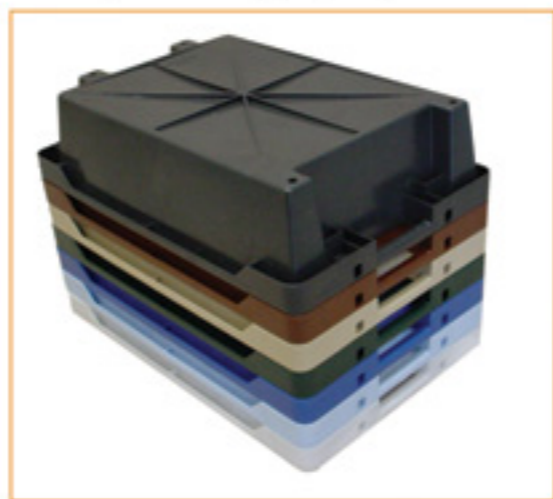

ΕΙΣΑΓΩΓΗ

HEFSI

Λειτουργία Κιβώτιο τροφίμων

Προϊόντα Καινοτόμα, με Νέα Μοντέρνα και Λειτουργική Σχεδίαση
Καινούργια Νέας Τεχνολογίας Καλούπια, Υψηλή Ποιότητα Παραγωγής.

ΚΙΒΩΤΙΟ ΤΡΟΦΙΜΩΝ HELESI

Το κιβώτιο τροφίμων της HELESI κατασκευάστηκε ειδικά για την αλιευτική βιομηχανία και συγκεκριμένα για την αποθήκευση και τη μεταφορά φορτίων εντός και εκτός των αλιευτικών σκαφών. Κατασκευάστηκε στα πλαίσια των νέων οδηγιών της ΕΕ σχετικά με την αντικατάσταση όλων των αντίστοιχών ξύλινων ιχθυοκιβωτίων στην αλιευτική βιομηχανία.

Λόγω του ειδικού σχεδιασμού του, το κιβώτιο τροφίμων στοιβάζεται άψογα κατά την μεταφορά ή έκθεση των ψαριών, χωρίς να προκαλούν ζημιές στα προϊόντα. Με απλή περιστροφή τους, ο τρόπος στοιβαξής τους αλλάζει, ώστε να αποθηκεύονται σε περιορισμένους αποθηκευτικούς χώρους.

Η μεγάλη διάρκεια ζωής και η ευχρηστία των κιβωτίων της HELESI, ικανοποιούν τις υψηλότερες απαιτήσεις κάθε βιομηχανίας τροφίμων.

Κατασκευάζεται σε δύο μεγέθη, τα οποία διαφέρουν μεταξύ τους ως προς το ύψος. Με τη δυνατότητα εκτύπωσης λογοτύπων και ποικιλία στα χρώματα επιλογής, το προϊόν αποκτά την ταυτότητα του πελάτη.

ΤΥΠΟΣ	ΕΞΩΤΕΡΙΚΕΣ ΔΙΑΣΤΑΣΕΙΣ	ΒΑΡΟΣ	ΧΩΡΗΤΙΚΟΤΗΤΑ
ΜΙΚΡΟΣ	600x400x100 mm	1500 gr	15 lt
ΜΕΓΑΛΟΣ	600x400x150 mm	1700 gr	25 lt

ΤΥΠΟΠΟΙΗΜΕΝΑ ΧΡΩΜΑΤΑ

ΕΙΔΙΚΑ ΧΡΩΜΑΤΑ